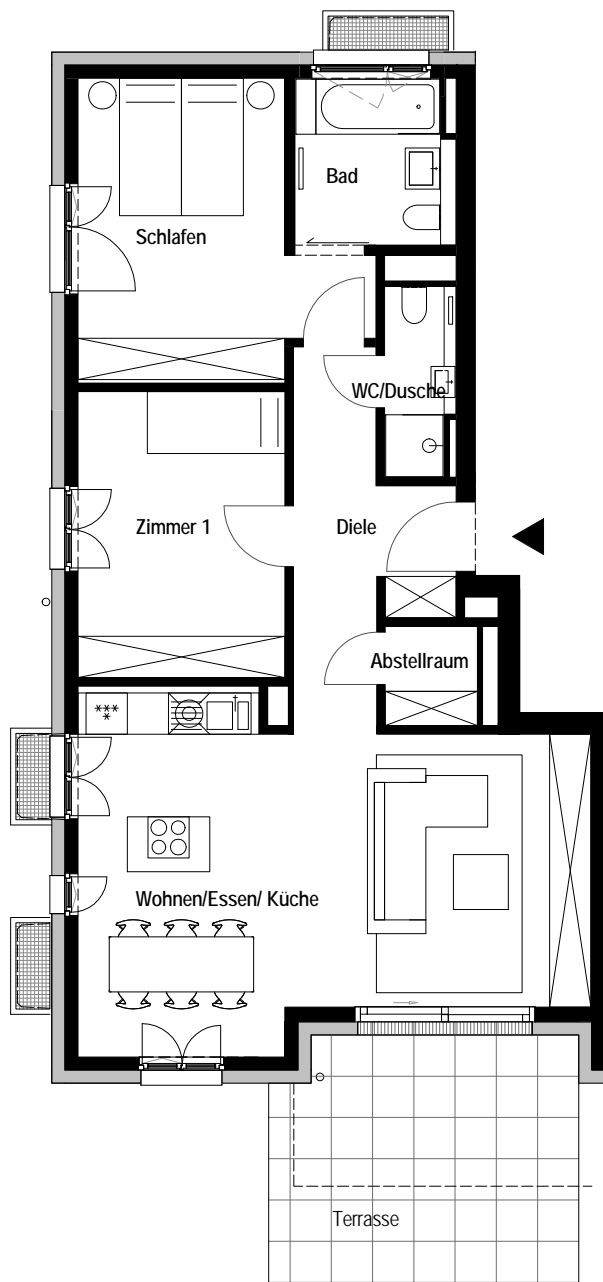

Raumgrößen mit Fertigmaßen ermittelt  
ohne Fliesenabzug in Bädern und  
Duschbädern:

Wohnen / Essen / Küche	33,64 m <sup>2</sup>
Schlafen	14,95 m <sup>2</sup>
Zimmer 1	12,52 m <sup>2</sup>
Bad	5,50 m <sup>2</sup>
WC / Dusche	2,73 m <sup>2</sup>
Diele	8,94 m <sup>2</sup>
Abstellraum	1,94 m <sup>2</sup>
Terrasse (zu 25%)	4,07 m <sup>2</sup>

Gesamtgröße 84,29 m<sup>2</sup>

Bergesweg 20a-20

Garten