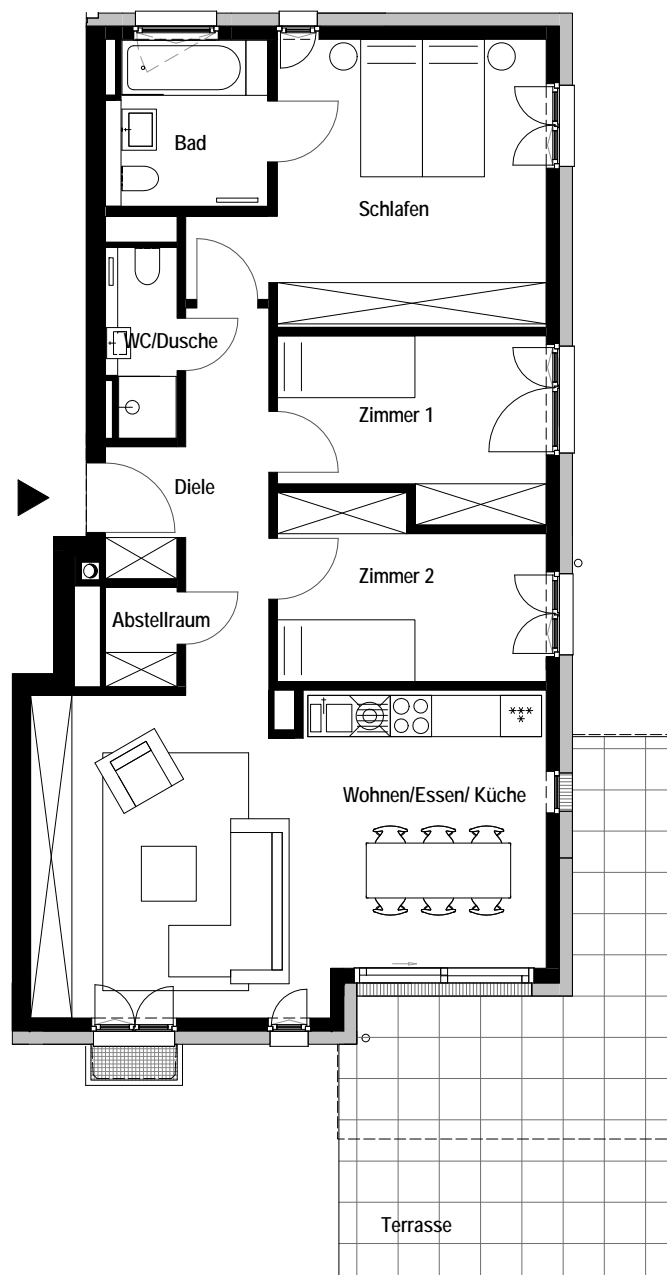

Raumgößen mit Fertigmaßen ermittelt  
ohne Fliesenabzug in Bädern und  
Duschbädern:

Wohnen / Essen / Küche	32,89 m <sup>2</sup>
Schlafen	17,97 m <sup>2</sup>
Zimmer 1	9,56 m <sup>2</sup>
Zimmer 2	9,55 m <sup>2</sup>
Bad	5,52 m <sup>2</sup>
WC / Dusche	2,73 m <sup>2</sup>
Diele	8,98 m <sup>2</sup>
Abstellraum	1,50 m <sup>2</sup>
Terrasse (25%)	6,53 m <sup>2</sup>

Gesamtgröße 95,23 m<sup>2</sup>

Bergesweg 20a-20

Garten