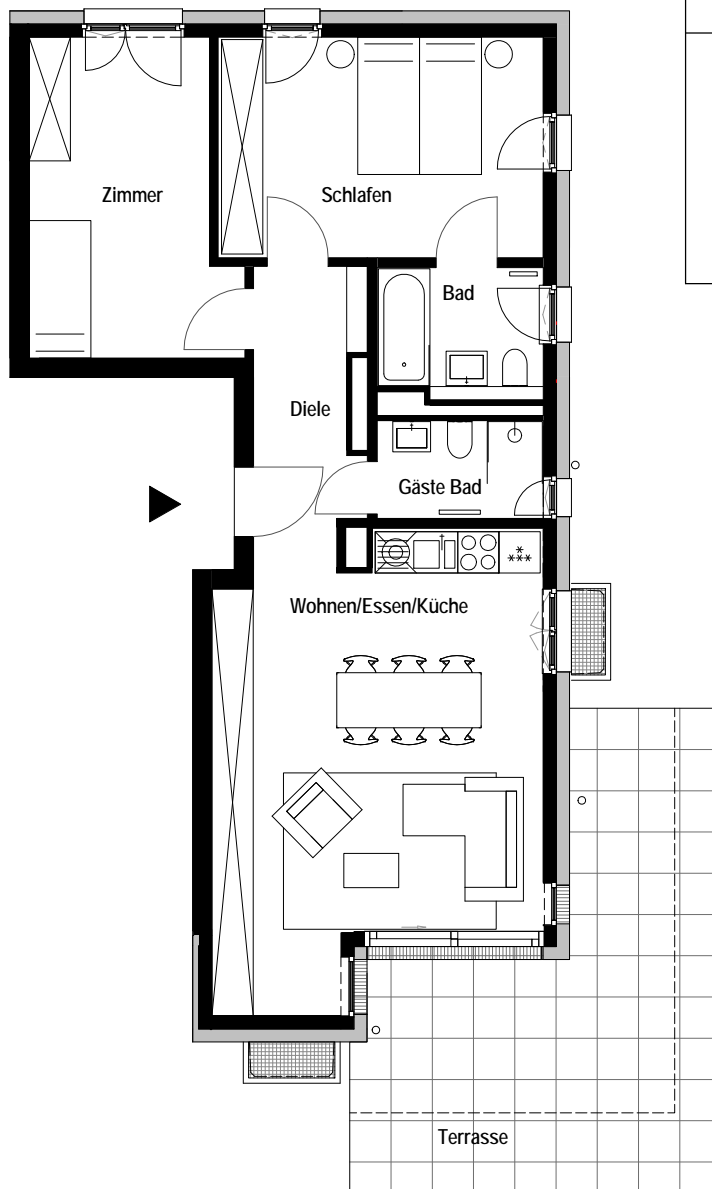

Raumgrößen mit Fertigmaßen ermittelt
ohne Fliesenabzug in Bädern und
Duschbädern:

| | |
|------------------------|----------------------|
| Wohnen / Essen / Küche | 28,93 m ² |
| Schlafen | 15,18 m ² |
| Zimmer | 12,95 m ² |
| Bad | 4,50 m ² |
| Gäste Bad | 3,43 m ² |
| Diele | 6,58 m ² |
| Terrasse (zu 25%) | 6,68 m ² |

Gesamtgröße 78,75 m²

Bergesweg 20a-20

Garten